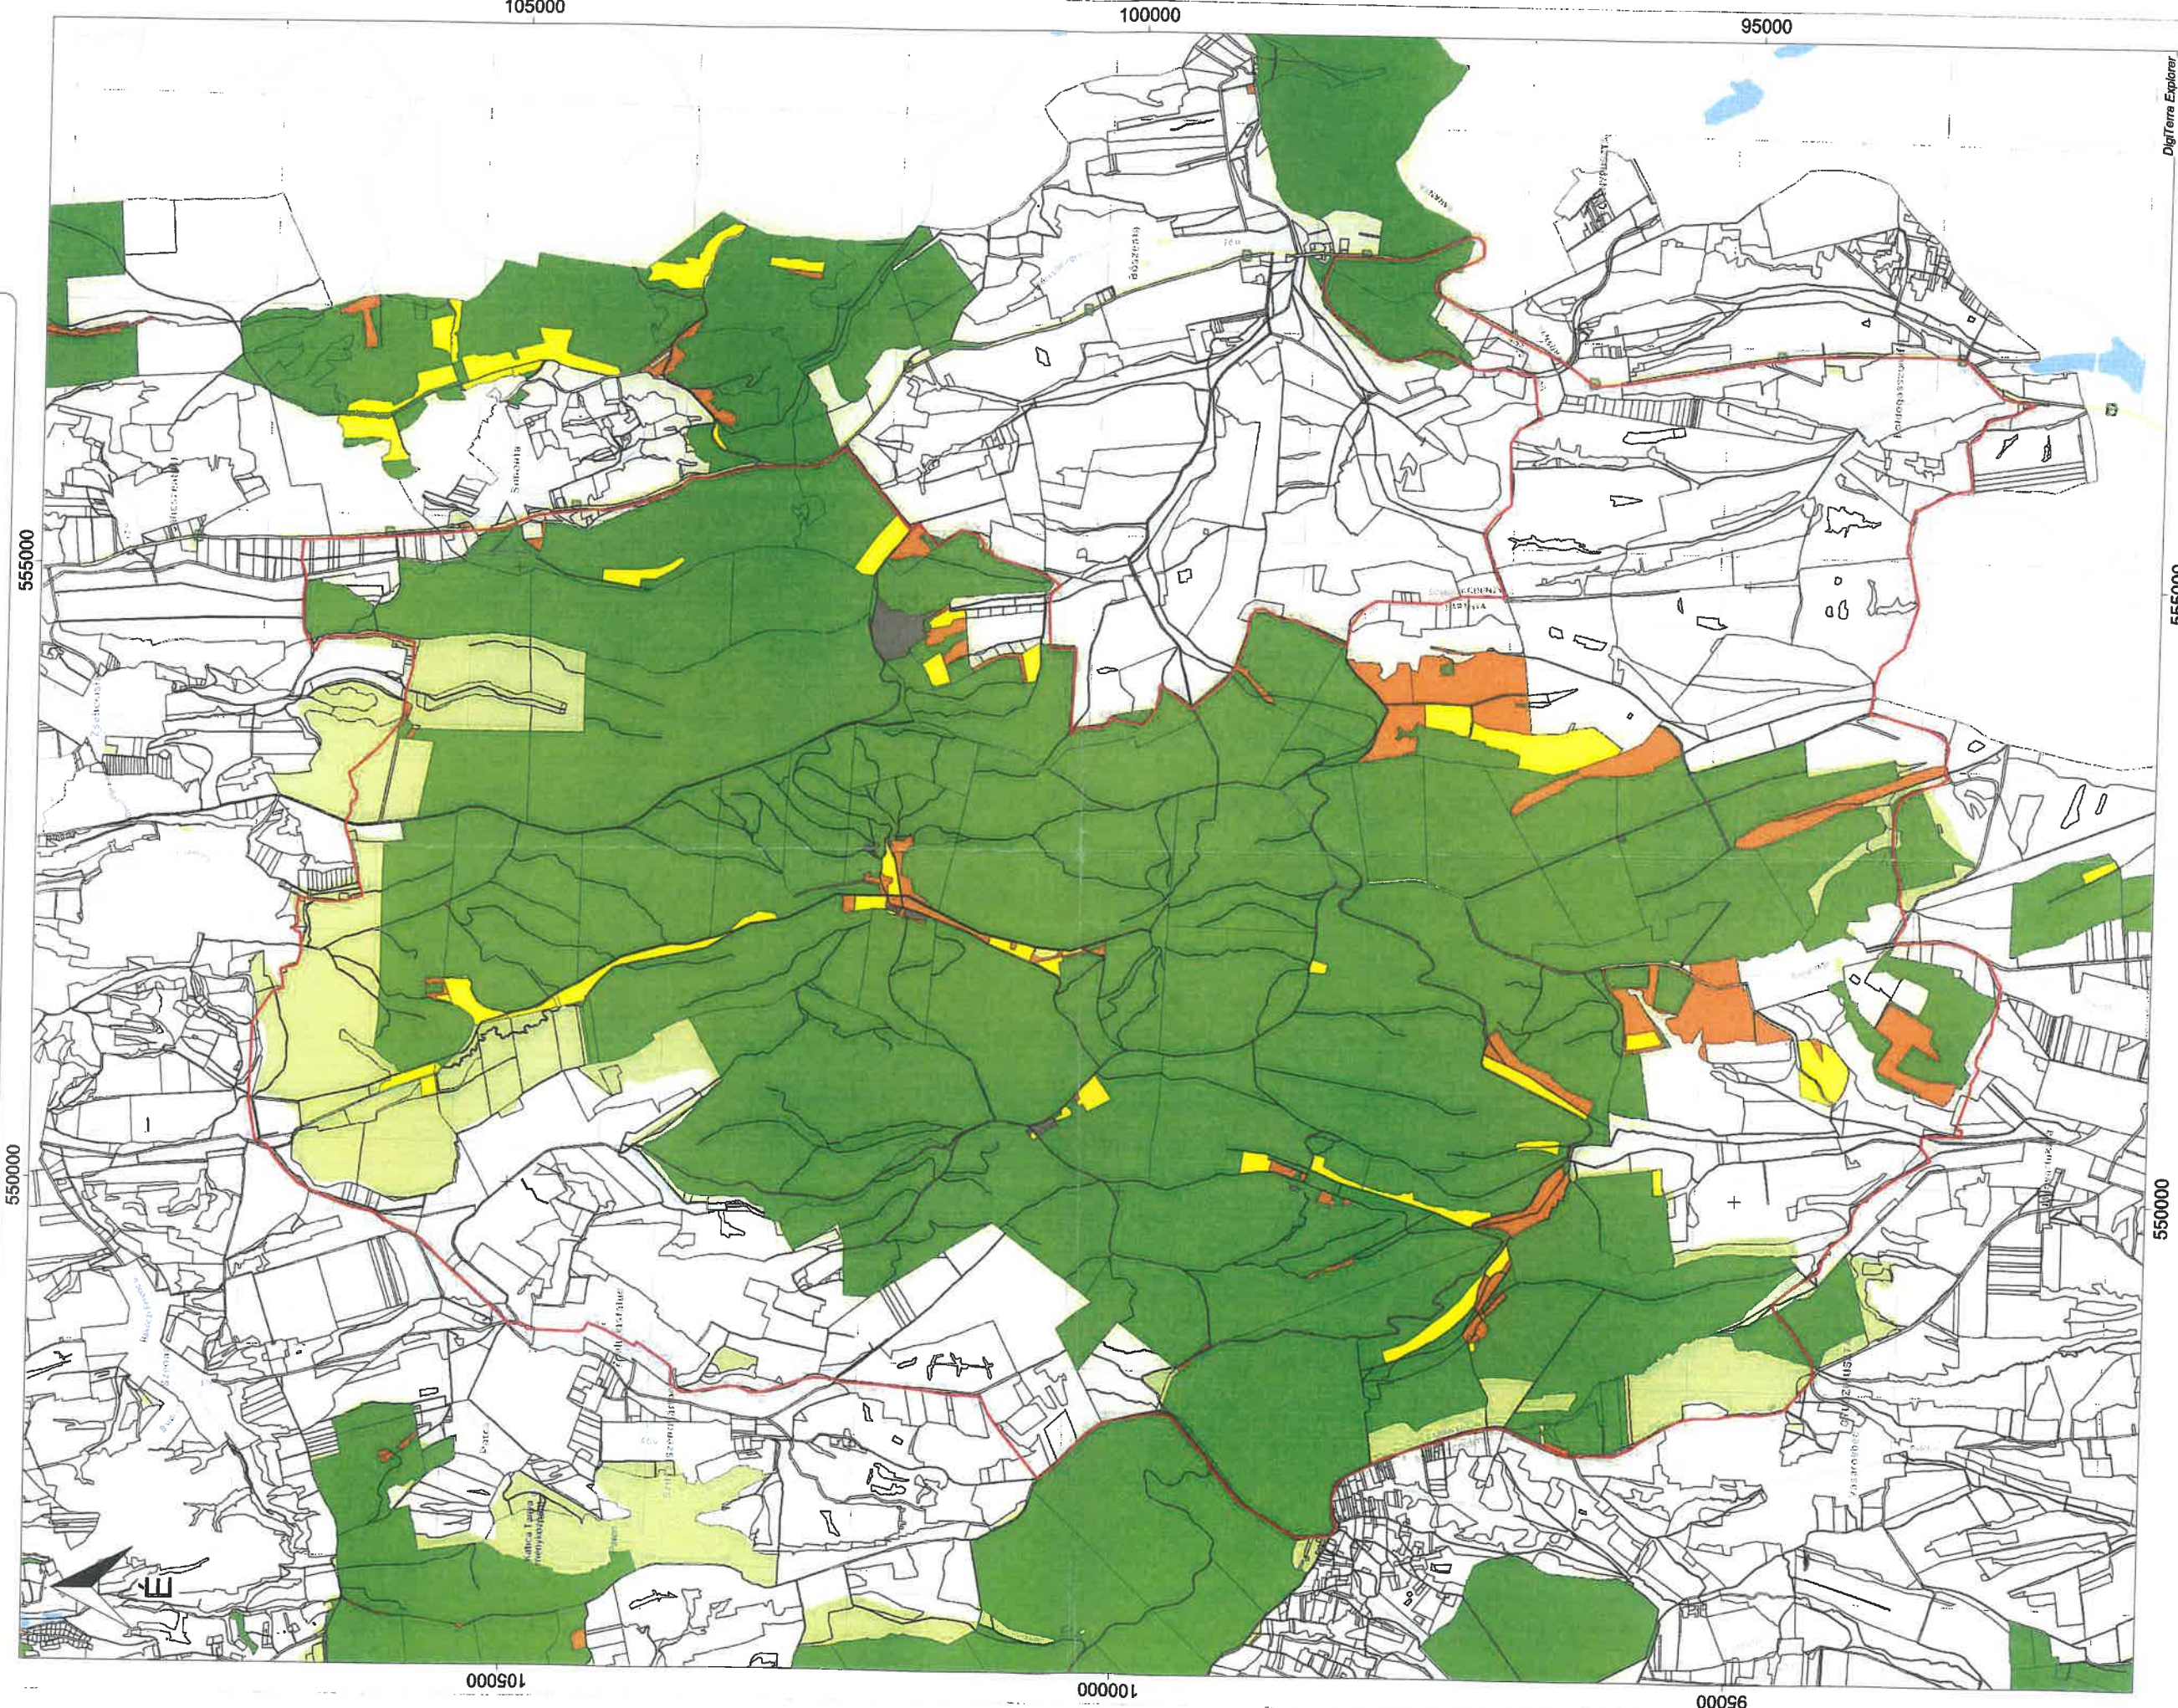

Nyugat-Zselici vadászterület

Méretarány = 1 : 50000

555000

2017.01.20 8:08:43

Digiterra Explorer